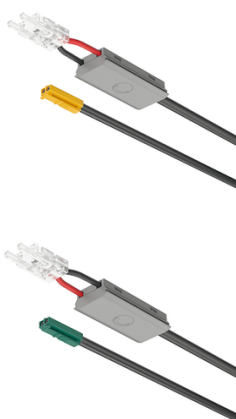

Jungiklis LED profiliui sensorinis Inline vieno kanalo Loox5

Kodas | **A-HJGPSR/12N**

LED juostoms 8 mm pločio

5 12V

Kodas | **A-HJGPSR24**

5 24V

- Veikimas nuo prisilietimo: šviesą galima įjungti, išjungti arba reguliuoti ryškumą.
- Su ryškumo atminties funkcija.
- Skirtas monochromatinėms LED juostoms 8 mm pločio.
- Montuojamas į LED profilius, kurių vidinis plotis 16 mm.

Komplekto sudėtis:

- Jungiklis su Clip jungtimi LED juostai
- Laidas jungiklio pajungimui prie konverterio 2000 mm

Spalvos:

- Pilka

- A-HJGPSR/12N - 12V sistema; galingumas 0-60 W
- A-HJGPSR24 - 24V sistema; galingumas 0-90 W

[Peržiūrėti prekes](#)

✈ - užsakoma prekė