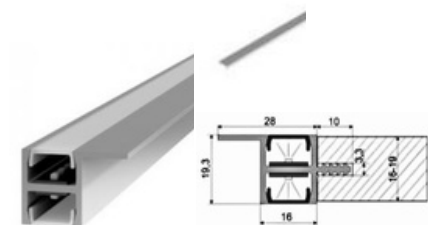

Kodas |**A-P060**

LED juostoms max. 10 mm pločio

Techninės savybės:

- Ilgis 2500 mm

Spalva:

- Aliuminis

! Dvigubas

Šviesos filtrai:

- Balta (šviesos pralaidumas 60 – 70 %) – užsakoma papildomai 2 vnt.

[Peržiūrėti prekes](#)