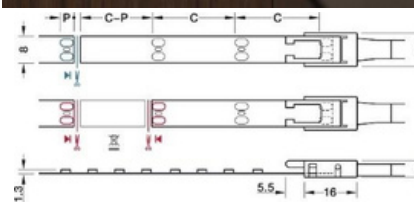

Juosta LED2068 Loox5