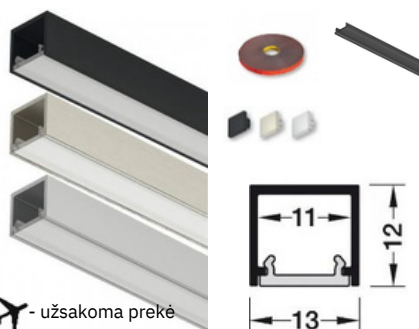

Kodas | **A-HP2102**

LED juostoms max. 8 mm pločio

Techninės savybės:

- Ilgis 3000 mm

Spalva:

- Matinis chromas
- Nerūdijantis plienas
- Juoda

Šviesos filtrai:

- Balta (šviesos pralaidumas 60 – 70 %) – įeina į komplektą
- Juoda (šviesos pralaidumas iki 20 %) – užsakoma papildomai

[Peržiūrėti prekes](#)

✈ - užsakoma prekė