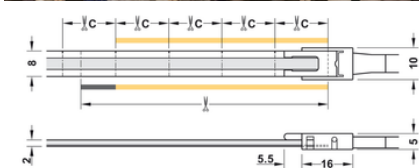

COB LED juostos

Komplekto sudėtis:

LED juosta 5 m arba 50 m.

Papildomai užsakoma:

Konverteris A-HC24, laidas, juostos pajungimui prie konverterio, jungikliai ir kiti priedai.

Juosta COB LED3103 Loox5

✈ - užsakoma prekė

Kodas | **A-HLED3103**

5 24V

- 24V sistema
- Plotis 8 mm
- Galingumas 4,8 W/m
- Diodų kiekis – 480 vnt./m
- Kirpimo vieta kas 17 mm
- Labai šilta balta (2700K) šviesa
- Šilta balta (3000K) šviesa
- Natūrali balta šviesa (4000K) šviesa
- Šalta balta (5000K) šviesa

[Peržiūrėti prekes](#)