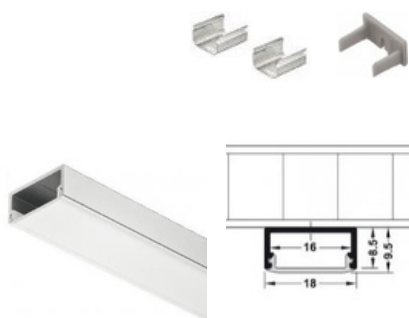

Profiliai LED juostoms

Išoriniai profiliai LED juostoms aliuminio

Kodas |A-HPI4

LED juostoms max. 10 mm pločio

Techninės savybės:

- Ilgis 2500 mm

Spalva:

- Aliuminis

Šviesos filtrai:

- Balta (šviesos pralaidumas 60 – 70 %)– įeina į komplektą

[Peržiūrėti prekes](#)

Profiliai LED juostoms išoriniai