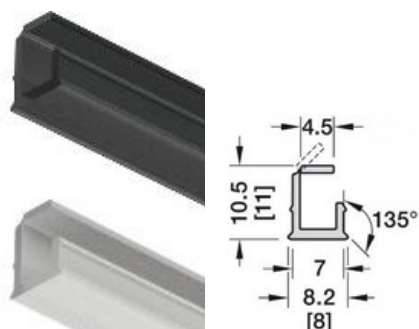

Kodas | **A-HP1102**

5 mm pločio LED juostai

Techninės savybės:

- Ilgis 3000 mm
- Max. 9,6 W/m LED juostai. .

Spalva:

- Balta
- Juoda

Šviesos pralaidumas:

- Balta (60 – 70 %)
- Juoda (iki 20 %)

[Peržiūrėti prekes](#)

Profilis COB LED juostai įfrezuojamas plastikinis