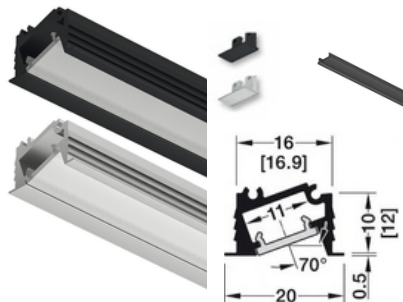

Kodas **A-HP1106**

LED juostoms max. 5 mm pločio

Techninės savybės:

- Ilgis 3000 mm
- Asimetrinis šviesos pasiskirstymas

Spalva:

- Matinis chromas
- Juoda

Šviesos filtrai:

- Balta (šviesos pralaidumas 60 – 70 %) – įeina į komplektą
- Juoda (šviesos pralaidumas iki 20 %) – užsakoma papildomai

[Peržiūrėti prekes](#)