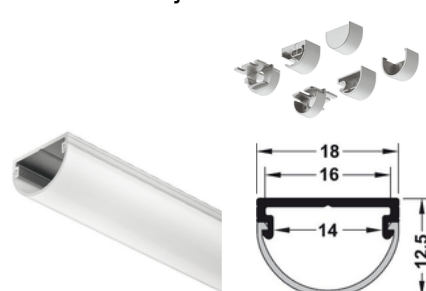

### Profilis LED juostai stalčiui

Kodas **|A-HP15****LED juostoms max. 10 mm pločio**

Techninės savybės:

- Ilgis 2500 mm

Spalva:

- Aliuminis

**Šviesos filtrai:**

- Balta (šviesos pralaidumas 60 – 70 %)– įeina į komplektą