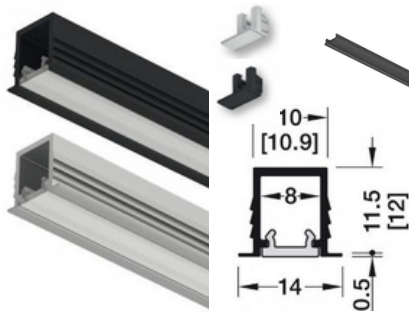

Profiliai LED juostoms

Įfrezuojami profiliai LED juostoms aliuminio

Kodas **A-HP1104**

LED juostoms max. 5 mm pločio

Techninės savybės:

- Ilgis 3000 mm

Spalva:

- Matinis chromas
- Juoda

Šviesos filtrai:

- Balta (šviesos pralaidumas 60 – 70 %) – įeina į komplektą
- Juoda (šviesos pralaidumas iki 20 %) – užsakoma papildomai

[Peržiūrėti prekes](#)