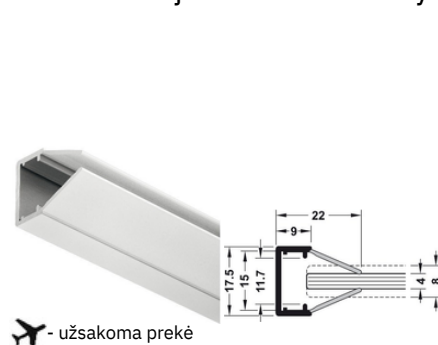

Profilis LED juostai stiklo lentynai

Kodas **|A-HPIS**

LED juostoms max. 10 mm pločio

Techninės savybės:

- Ilgis 2000 mm

Spalva:

- Aliuminis

! Profilis neatlieka stiklo lentynos laikiklio funkcijos.

Šviesos filtrai:

- Balta (šviesos pralaidumas 60 – 70 %)– įeina į komplektą

[Peržiūrėti prekes](#)