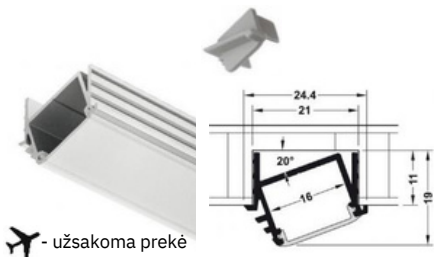

Kodas |**A-HPF5**

LED juostoms max. 10 mm pločio

Techninės savybės:

- Ilgis 2500 mm

Spalva:

- Aliuminis

! Kampinis

Šviesos filtrai:

- Balta (šviesos pralaidumas 60 – 70 %) – įeina į komplektą

[Peržiūrėti prekes](#)