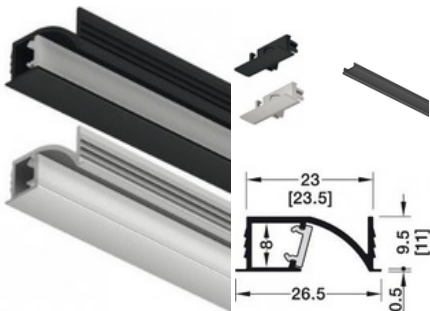

Kodas **A-HP1107**

LED juostoms max. 5 mm pločio

Techninės savybės:

- Ilgis 3000 mm
- Asimetrinis šviesos pasiskirstymas
- Kampinis

Spalva:

- Matinis chromas
- Juoda

Šviesos filtrai:

- Balta (šviesos pralaidumas 60 – 70 %) – įeina į komplektą
- Juoda (šviesos pralaidumas iki 20 %) – užsakoma papildomai

[Peržiūrėti prekes](#)