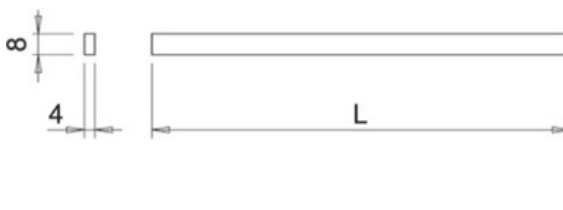

Kodas | A-FLED/SE24

24V

- 24V sistema
- Galingumas **9,6 W/m**
- Diodų kiekis **120 vnt./m**
- Kirpimo vieta (C) kas **33,33 mm**
- Šilta balta šviesa (3100K)
- Natūrali balta šviesa (4200K)

[Peržiūrėti prekes](#)

Montavimo instrukcija: [PDF](#)

Montavimo instrukcija: [YOUTUBE vaizdo įrašas [EN]](#)

Juosta FLEXYLED AT6 silikoninė

Komplekto sudėtis:

LED juosta 2000, 3000 arba 6000 mm,
laidai iš abiejų juostos galų su HAFELE Micro24 jungtimi
(2000mm),
Prisukami tvirtinimai - 2 vnt.

Papildomai užsakoma:

Konverteris A-HC24, adapteris A-HLCONV4
pajungimui prie Loox5 kartos konverterio, jungikliai
ir kiti priedai.