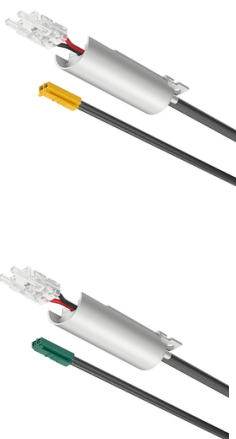

Jungiklis LED profiliui PI5 sensorinis Inline vieno kanalo Loox5

Kodas | **A-HJGPS/PI5/12**

LED juostoms 8 mm pločio

5 12V

Kodas | **A-HJGPS/PI5/24**

5 24V

- Veikimas nuo durelių: šviesa automatiškai įsijungia atidarant ir išsijungia uždarant stalčių.
- Su ryškumo atminties funkcija.
- Skirtas monochromatinėms LED juostoms 8 mm pločio.
- Montuojamas į LED profilį PI5.

Komplekto sudėtis:

- Jungiklis su Clip jungtimi LED juostai
- Laidas jungiklio pajungimui prie konverterio 2000 mm

Spalvos:

- Pilka

- A-HJGS/PI5/12 - 12V sistema; galingumas 0-60 W
- A-HJGS/PI5/24 - 24V sistema; galingumas 0-90 W

[Peržiūrėti prekes](#)

✈ - užsakoma prekė