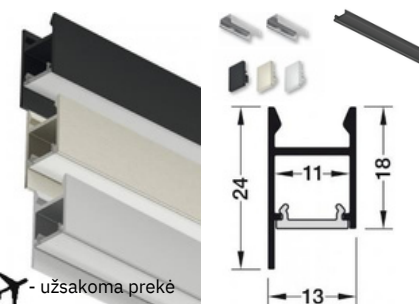

Kodas | **A-HP2104**

LED juostoms max. 8 mm pločio

Techninės savybės:

- Ilgis 3000 mm

Spalva:

- Matinis chromas
- Nerūdijantis plienas
- Juoda

Šviesos filtrai:

- Balta (šviesos pralaidumas 60 – 70 %) – įeina į komplektą
- Juoda (šviesos pralaidumas iki 20 %) – užsakoma papildomai

[Peržiūrėti prekes](#)

✈ - užsakoma prekė