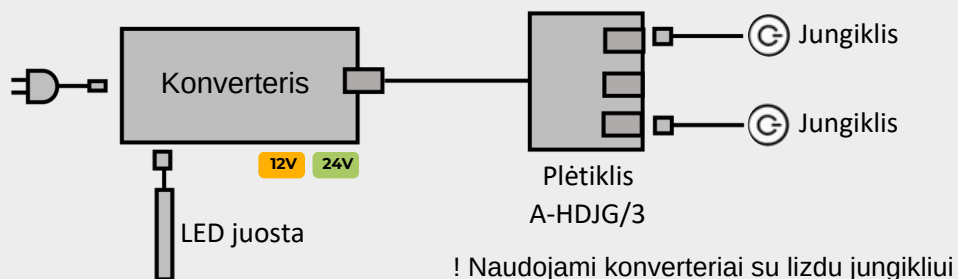

APŠVIETIMO SISTEMŲ JUNGIMAS

Pavyzdžiai

Viena LED juosta / šviestuvas, valdoma(-as) dviem jungikliais