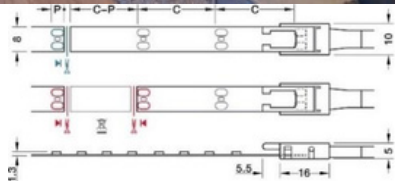

12V SISTEMA

LED juostos ir jų priedai

Komplekto sudėtis:

LED juosta 5 m arba 50 m.

Papildomai užsakoma:

Konverteris A-HC12, laidas, juostos pajungimui prie konverterio, jungikliai ir kiti priedai.

Juosta LED2062 Loox5