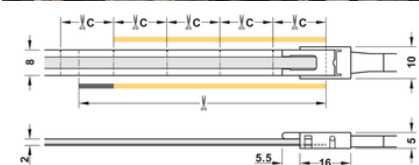

Juosta COB LED3104 Loox5

Kodas | **A-HLED3104**

5 24V

- 24V sistema
- Plotis 8 mm
- Galingumas 9,6 W/m
- Diodų kiekis – 480 vnt./m
- Kirpimo vieta kas 17 mm
- Labai šilta balta (2700K) šviesa
- Šilta balta (3000K) šviesa
- Natūrali balta šviesa (4000K) šviesa
- Šalta balta (5000K) šviesa

[Peržiūrėti prekes](#)