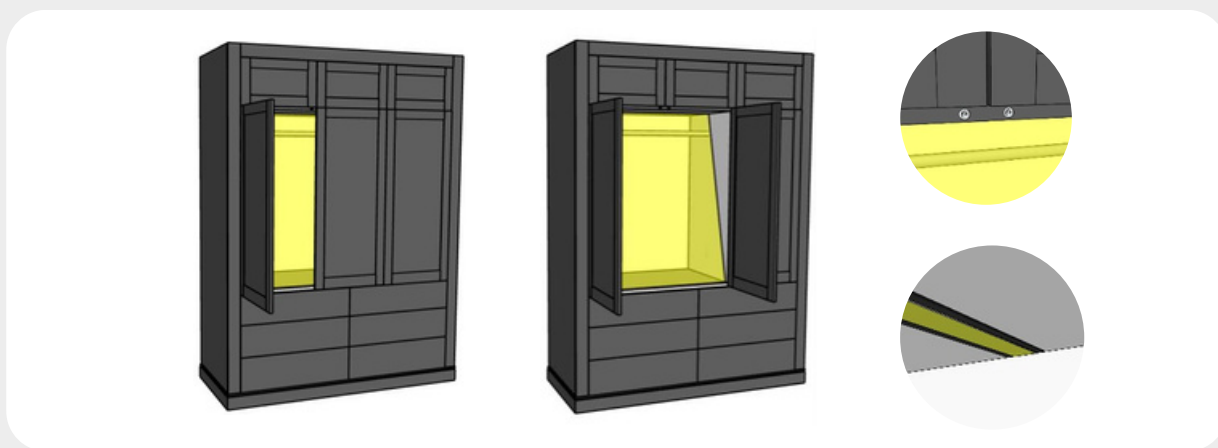

APŠVIETIMO SISTEMŲ JUNGIMAS

Pavyzdžiai

Viena LED juosta / šviestuvas, valdoma(-as) dviem jungikliais