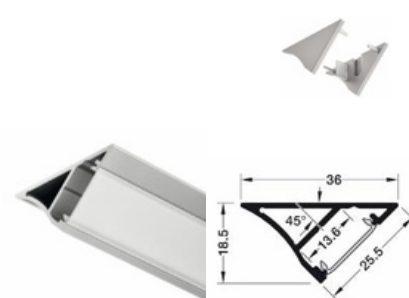

Kodas |A-HPI6

LED juostoms max. 8 mm pločio

Techninės savybės:

- Ilgis 2500 mm
- Kampinis

Spalva:

- Aliuminis

Šviesos filtrai:

- Balta (šviesos pralaidumas 60 – 70 %)– įeina į komplektą

[Peržiūrėti prekes](#)