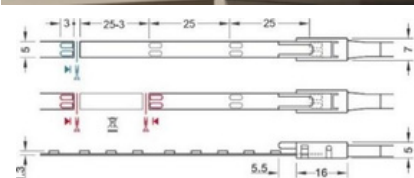

Juosta LED2061 Loox5