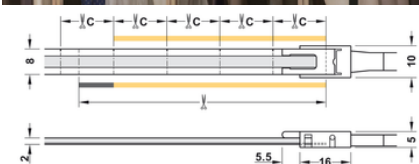

Juosta COB LED3105 Loox5

✈ - užsakoma prekė

Kodas | **A-HLED3105**

5 24V

- 24V sistema
- Plotis 8 mm
- Galingumas 14,4 W/m
- Diodų kiekis – 480 vnt./m
- Kirpimo vieta (C) kas 17 mm
- Labai šilta balta (2700K) šviesa
- Šilta balta (3000K) šviesa
- Natūrali balta šviesa (4000K) šviesa
- Šalta balta (5000K) šviesa

[Peržiūrėti prekes](#)