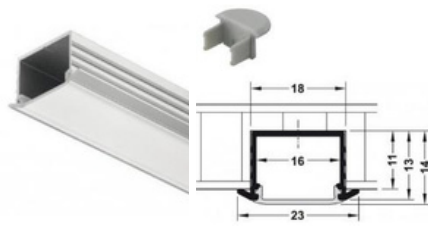

Profiliai LED juostoms

Įfrezuojami profiliai LED juostoms aliuminio

Kodas |**A-HPF3**

LED juostoms max. 10 mm pločio

Techninės savybės:

- Ilgis 2500 mm

Spalva:

- Aliuminis

Šviesos filtrai:

- Balta (šviesos pralaidumas 60 – 70 %) – įeina į komplektą

[Peržiūrėti prekes](#)