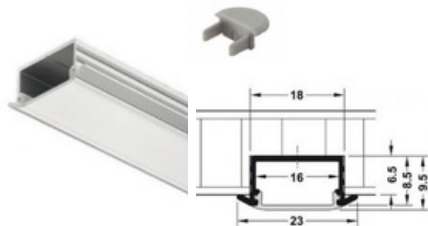

Kodas |**A-HPF4**

LED juostoms max. 10 mm pločio

Techninės savybės:

- Ilgis 2500 mm

Spalva:

- Aliuminis

Šviesos filtrai:

- Balta (šviesos pralaidumas 60 – 70 %) – įeina į komplektą

[Peržiūrėti prekes](#)