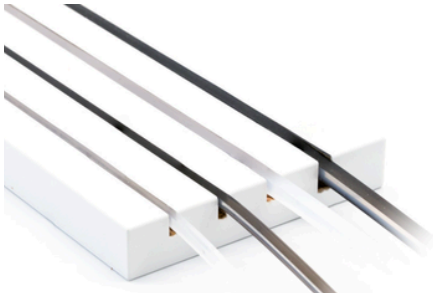

Šviesos filtras COB LED juostai FlipLens silikoninis

Kodas | **A-PFLIP3**

3 mm pločio COB LED juostai

Kodas | **A-PFLIP5**

5 mm pločio COB LED juostai

Techninės savybės:

- Ilgis 5000 / 10 000 mm

Spalva:

- Balta
- Juoda

! COB LED juosta klijuojama į griovelį ir uždengiama FlipLens šviesos filtru.

Šviesos pralaidumas:

- Montuojant skaidria puse į viršų: balta ~ 99%; juoda ~ 60%.
- Montuojant matine puse į viršų: balta ~ 75%; juoda ~ 25%.

[Peržiūrėti prekes](#)