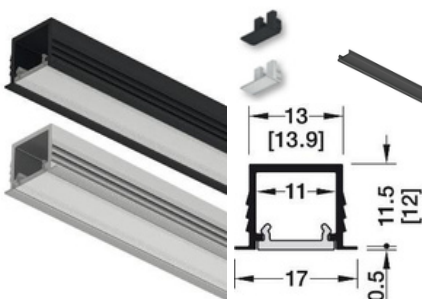

Kodas **A-HP1103**

LED juostoms max. 8 mm pločio

Techninės savybės:

- Ilgis 3000 mm

Spalva:

- Matinis chromas
- Juoda

Šviesos filtrai:

- Balta (šviesos pralaidumas 60 – 70 %) – įeina į komplektą
- Juoda (šviesos pralaidumas iki 20 %) – užsakoma papildomai

[Peržiūrėti prekes](#)