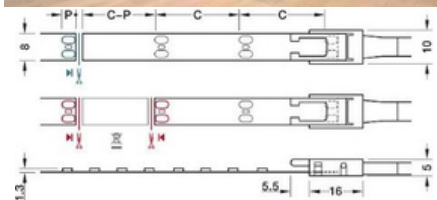

Juosta LED3048 Loox5