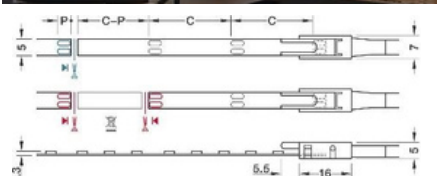

Juosta LED3041 Loox5