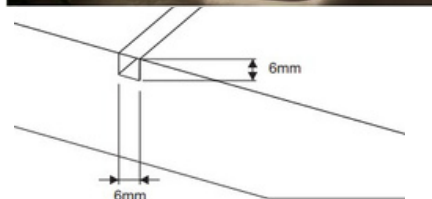

LANKSČIOS LED JUOSTOS, PROFILIAI LED JUOSTOMS IR JŲ PRIEDAI

Lanksčios LED juostos

Juosta FLEXYLED SE H4-24 silikoninė

Komplekto sudėtis:

LED juosta 1000, 2000 arba 5000 mm,
laidai iš abiejų juostos galų su HAFELE Micro24 jungtimi
(2000mm),
Užbaigimas silikoninis - 1 vnt.

Papildomai užsakoma:

Konverteris A-HC24, adapteris A-HLCONV4 pajungimui prie
Loox5 kartos konverterio, jungikliai ir kiti priedai.

Kodas | A-FLED/SE24

24V

- 24V sistema
- Galingumas **9,6 W/m**
- Diodų kiekis **120 vnt./m**
- Kirpimo vieta (C) kas **33,33 mm**
- Šilta balta šviesa (3100K)
- Natūrali balta šviesa (4200K)

[Peržiūrėti prekes](#)

Montavimo instrukcija: [PDF](#)

Montavimo instrukcija: [YOUTUBE vaizdo įrašas [EN]](#)

Juosta FLEXYLED AT6 silikoninė

Komplekto sudėtis:

LED juosta 2000, 3000 arba 6000 mm,
laidai iš abiejų juostos galų su HAFELE Micro24 jungtimi
(2000mm),
Prisukami tvirtinimai - 2 vnt.

Papildomai užsakoma:

Konverteris A-HC24, adapteris A-HLCONV4
pajungimui prie Loox5 kartos konverterio, jungikliai
ir kiti priedai.

Kodas | A-FLED/AT6

24V

- 24V sistema
- Galingumas **10 W/m**
- Diodų kiekis **276 vnt./m**
- Kirpimo vieta (C) kas **21,7 mm**
- Labai šilta balta šviesa (2700K)
- Natūrali balta šviesa (4000K)

[Peržiūrėti prekes](#)

Panaudojimas: YouTube vaizdo įrašas - [FLEXYLED AT6 [EN]](#)

Montavimo instrukcija: [PDF](#)

Du montavimo variantai:

1. įstatoma į grovelį
2. klijuojama prie paviršiaus ir papildomai fiksuojama prisukamais laikikliais.