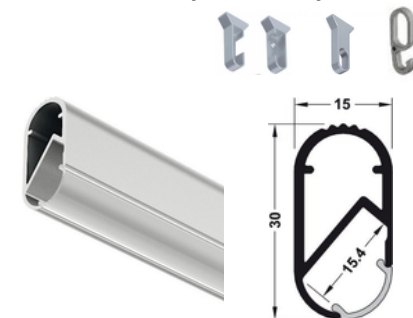

Profilis – kabykla LED juostai

Kodas **|A-HPK2**

LED juostoms max. 10 mm pločio

Techninės savybės:

- Ilgis 2500 mm
- Leidžiama maksimali apkrova 20kg/m
- Laikikliai komplektuojami papildomai

Spalva:

- Aliuminis

Šviesos filtrai:

- Balta (šviesos pralaidumas 60 – 70 %)– įeina į komplektą

[Peržiūrėti prekes](#)