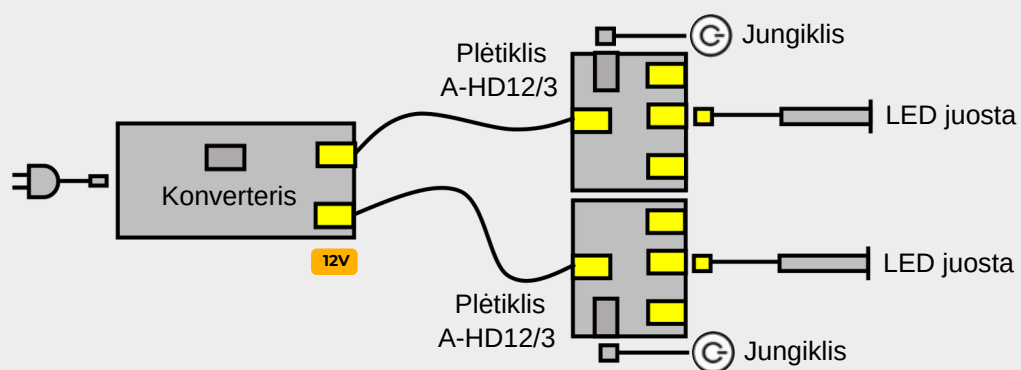

Dvi LED juostos / šviestuvai. Kiekviena(-as) valdoma(-as) individualiu jungikliu