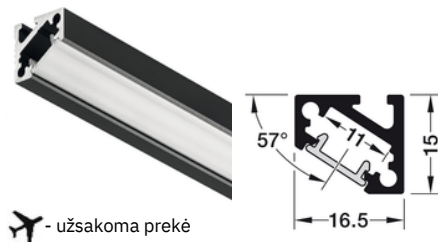

Kiti profiliai LED juostoms

Išorinis profilis LED juostai

Kodas **|A-HP5106**

LED juostoms max. 5 mm pločio

Techninės savybės:

- Ilgis 2500 mm
- Kampinis, GOLA rankenėlėms
- Rekomenduojama naudoti COB LED juosta.

Spalva:

- Matinis chromas
- Juoda
- Nerūdijantis plienas

Šviesos filtrai:

- Balta (šviesos pralaidumas 60 – 70 %)– įeina į komplektą

[Peržiūrėti prekes](#)