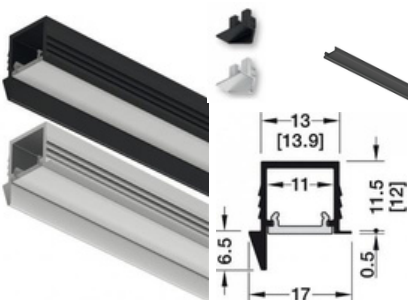

Kodas **A-HP1105**

LED juostoms max. 8 mm pločio

Techninės savybės:

- Ilgis 3000 mm
- Asimetrinis šviesos pasiskirstymas

Spalva:

- Matinis chromas
- Juoda

Šviesos filtrai:

- Balta (šviesos pralaidumas 60 – 70 %) – įeina į komplektą
- Juoda (šviesos pralaidumas iki 20 %) – užsakoma papildomai

[Peržiūrėti prekes](#)