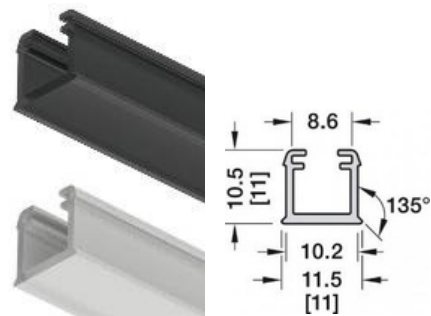

Įfrezuojami profiliai LED juostoms plastikiniai

Kodas | **A-HP1101**

8 mm pločio LED juostai

Techninės savybės:

- Ilgis 3000 mm
- Max. 9,6 W/m LED juostai. .

Spalva:

- Balta
- Juoda

Šviesos pralaidumas:

- Balta (60 – 70 %)
- Juoda (iki 20 %)

[Peržiūrėti prekes](#)