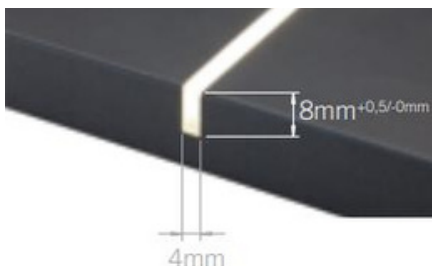

LANKSČIOS LED JUOSTOS, PROFILIAI LED JUOSTOMS IR JŲ PRIEDAI

Lanksčios LED juostos

Juosta FLEXYLED SE H4-24 silikoninė

Komplekto sudėtis:

LED juosta 1000, 2000 arba 5000 mm,
laidai iš abiejų juostos galų su HAFELE Micro24 jungtimi
(2000mm),
Užbaigimas silikoninis - 1 vnt.

Papildomai užsakoma:

Konverteris A-HC24, adapteris A-HLCONV4 pajungimui prie
Loox5 kartos konverterio, jungikliai ir kiti priedai.