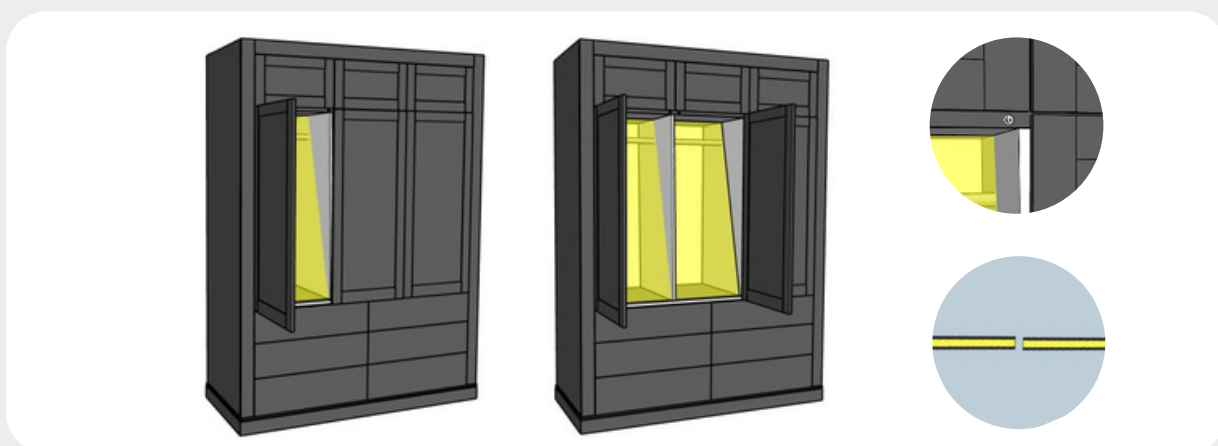

Dvi LED juostos / šviestuvai. Kiekviena(-as) valdoma(-as) individualiu jungikliu