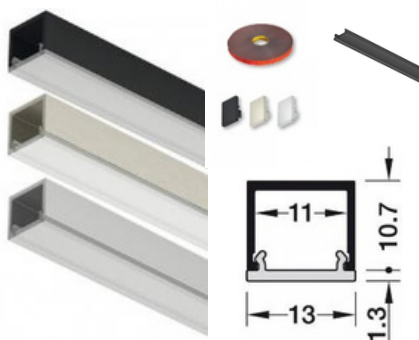

Profiliai LED juostoms

Išoriniai profiliai LED juostoms aliuminio

Kodas | **A-HP2101**

LED juostoms max. 8 mm pločio

Techninės savybės:

- Ilgis 3000 mm

Spalva:

- Matinis chromas
- Nerūdijantis plienas
- Juoda

Šviesos filtrai:

- Balta (šviesos pralaidumas 60 – 70 %) – įeina į komplektą
- Juoda (šviesos pralaidumas iki 20 %) – užsakoma papildomai

[Peržiūrėti prekes](#)