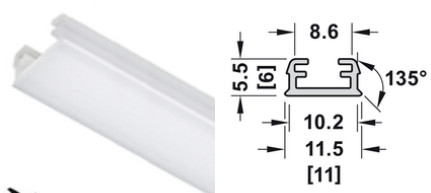

Kodas | **A-HP1109**

8 mm pločio COB LED juostai

Techninės savybės:

- Ilgis 3000 mm
- Max. 9,6 W/m COB LED juostai.

Spalva:

- Balta

Šviesos pralaidumas:

- Balta (60 – 70 %)

[Peržiūrėti prekes](#)

✈ - užsakoma prekė