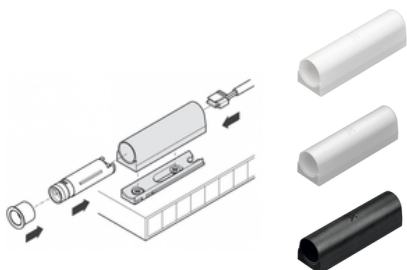

Montavimo būdas:

Frezuojamas į paviršių, frezavimo anga 12mm.
Prisukamas prie paviršiaus, naudojant adapterį.

Kartu užsakoma:

Laidas jungiklio pajungimui prie konverterio A-HLJG.

Jungiklis sensorinis modulinis Loox5

Kodas | **A-HJG01**

- Sensoriaus veikimo diapazonas 0-75 mm.
- Prieš montavimą nustatomas tinkamas jungiklio režimas:
- veikimas nuo rankos judesio: šviesą galima įjungti, išjungti arba reguliuoti ryškumą. Su ryškumo atminties funkcija.
- Veikimas nuo durelių: šviesa automatiškai įsijungia atidarant ir išsijungia uždarant dureles.

[Peržiūrėti prekes](#)

Jungiklis sensorinis - judesio daviklis Loox5

Kodas | **A-HJG02**

Kodas | **A-HJG03**

- Sensoriaus veikimo diapazonas 0-3000 mm.
- Reaguoja į judesį ir automatiškai įjungia šviesą.
- Prieš montavimą nustatomas automatinio išsijungimo laikas:
- A-HJG02 - 0.5, 1 arba 3 min;
- A-HJG03 - 5, 10 arba 30 min.

[Peržiūrėti prekes](#)

Jungiklis sensorinis kontaktinis Loox5

- užsakoma prekė

- Veikimas nuo prisilietimo: šviesą galima įjungti, išjungti arba reguliuoti ryškumą.
- Su ryškumo atminties funkcija. (galima išjungti prieš montavimą)

Adapteris jungikliui Loox5

Kodas | **A-HJGA**

Spalva:

- balta
- juoda
- pilka

[Peržiūrėti prekes](#)