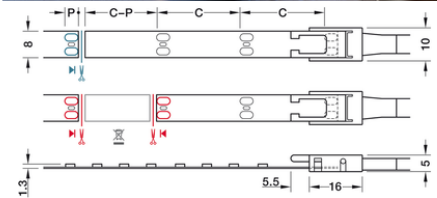

24V SISTEMA

LED juostos ir jų priedai

Komplekto sudėtis:

LED juosta 5 m arba 50 m.

Papildomai užsakoma:

Konverteris A-HC24, laidas, juostos pajungimui prie konverterio, jungikliai ir kiti priedai.

Juosta LED3045 Loox5